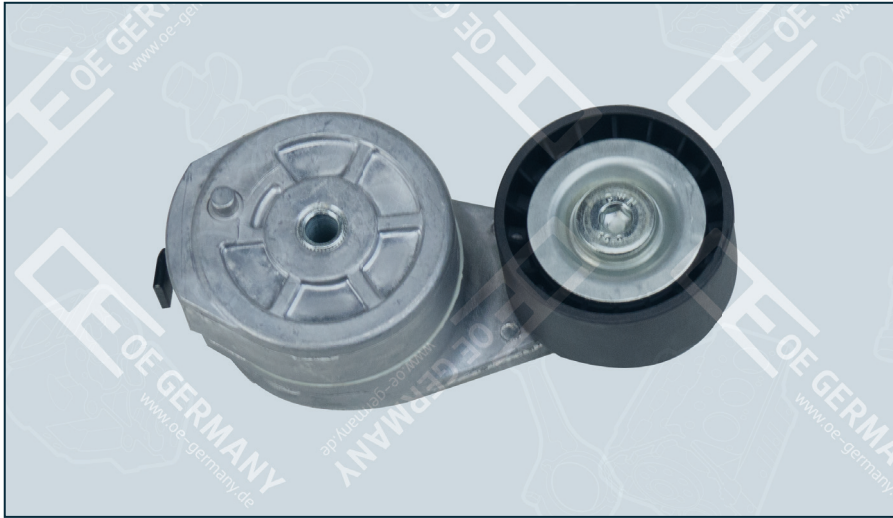

## RIEMENSPANNER / BELT TENSIONER

**05 2050 D00000**

OEM-No.:  
1354395  
1371788  
1459988  
1493670  
1503113  
1545982  
1774651  
1859654  
2197002

Engine Type / Motor Typ:  
DC 11  
DC 12  
DSC 9  
DSC 11.74/75/79  
OSC 11 G03

Details / Bemerkung:  
Breite / width 34 mm  
Außen / outer  $\varnothing$  81 mm

Cylinder / Zylinder:  
R 6  
 $\varnothing$  mm: 127