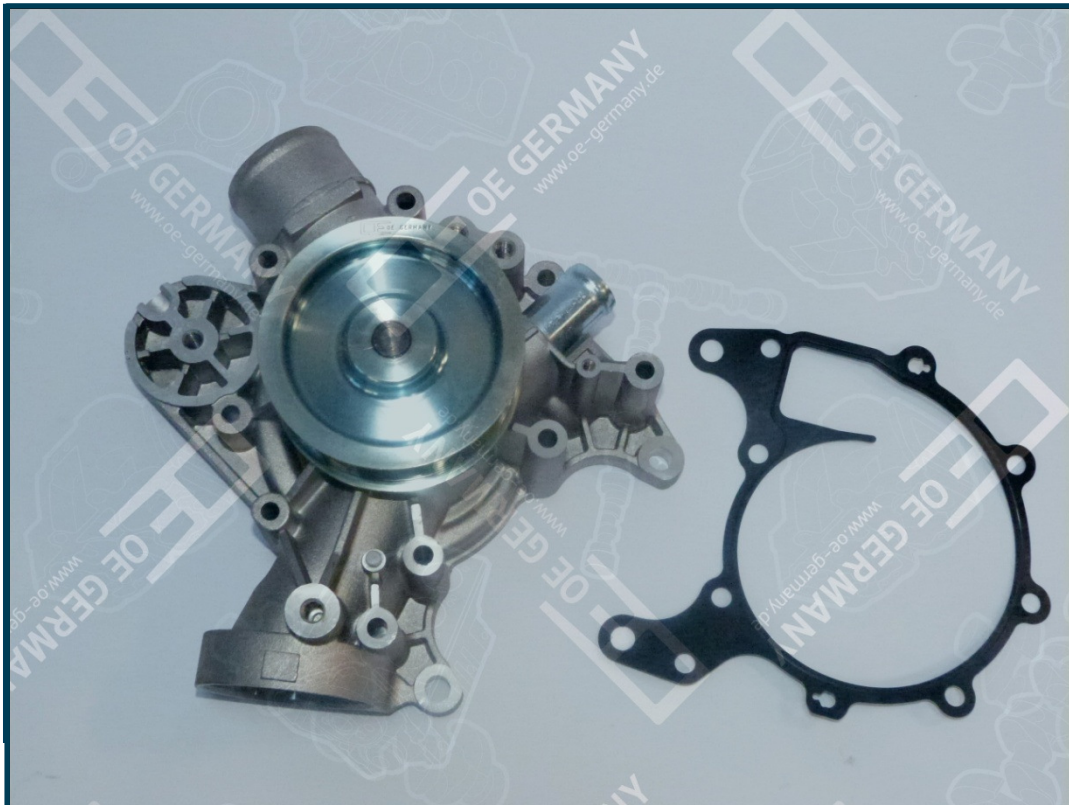

WATER PUMP / Wasserpumpe

04 2000 201300

OEM-No.: 0490 1740
Engine type / Motor Typ: TCD4L2013 4V
TCD6L2013 4V

Details / Bemerkung: -
Cylinder / Zylinder: R 4/6
Ø mm: 108