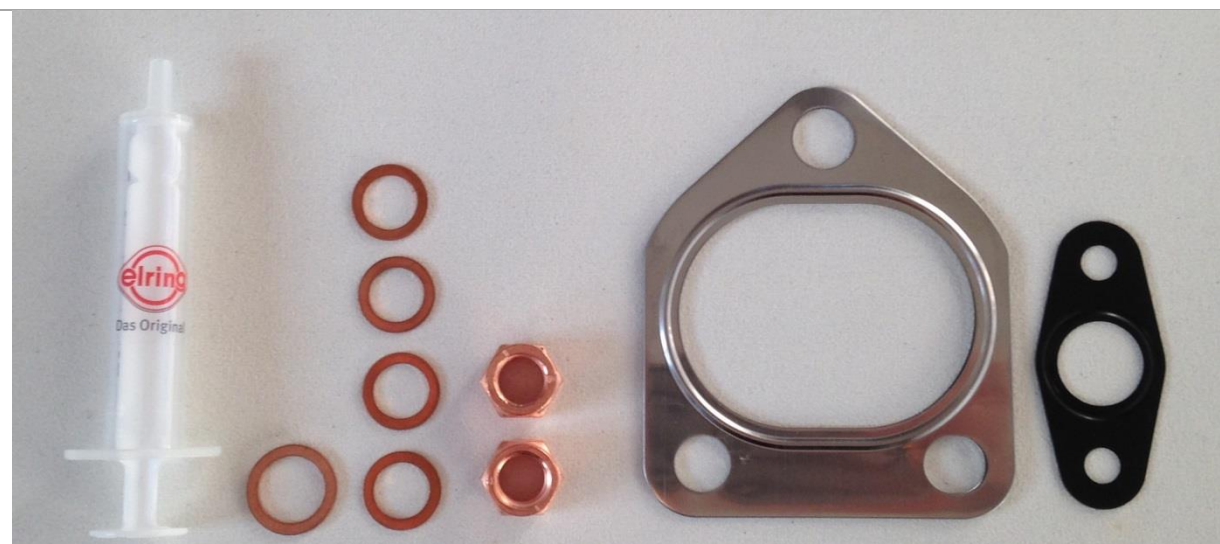

Das Original

VSI 06/13

Anbausatz, Turbolader

BMW

Land Rover | Rover

Das Original

703.871

204D2 | 204D3