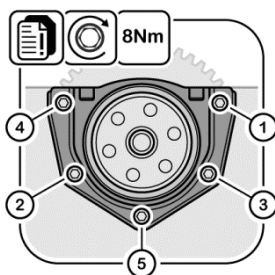

11 / 15

Das Original

Wellendichtring, Kurbelwelle

Alfa Romeo | Fiat | Lancia

Opel | Suzuki

199.191

01/01