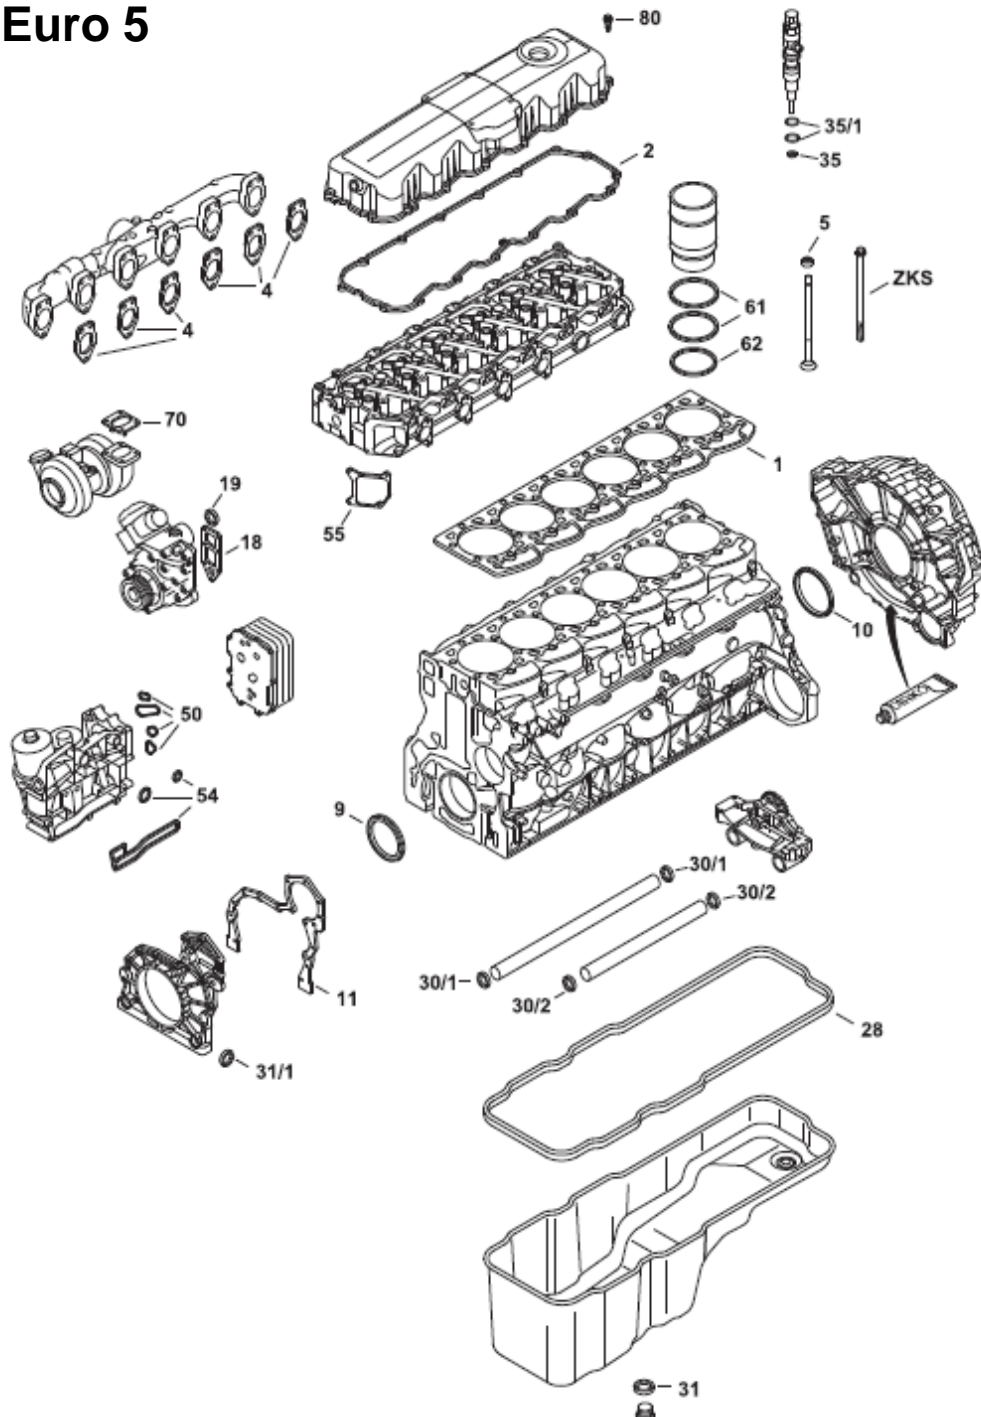

DAF

MX 13

Euro 4 | Euro 5

	 Das Original				
ES ⊕	261.430	1	0683 657	-	-
CS *	279.660	1	0683 658	-	-
SZ	874.950	6	-	-	
LBS	308.930	6	-	-	
ZKS	259.560	1	-	-	26x 1822 166
1	905.990	1	1690 107	-	-
2	005.520	1	1656 305	AEM	-
4	238.760	6	1639 810	-	-
5	242.510	24	1813 133	10x12,8/16,5x10,9	-
9	278.000	1	1876 189	134x161x16 ACM/PTFE RD	-
10	278.020	1	1876 190	166x191x16 ACM/PTFE LD	-
11	036.163	1	-	Dirko grey 70ml	-
18	255.290	1	1458 936	-	-
19	375.710	1	1670 331	51x5 FPM	-
28	248.400	1	1643 512	Elastomer/Rubber/Caoutchouc/Goma	-
30/1	262.610	2	1608 393	Ø 32	-
30/2	262.620	2	1608 394	Ø 38	-
31	031.046	1	0331 341	26x34x2	-
31/1	031.046	1	0331 341	26x34x2	-
35	242.610	6	1744 858	7x16,5x2 CU A	-
35/1	SZ	6	-	-	incl. 242.610
50	279.590	1	1643 076	set/kit	-
54	251.230	1	1643 075	set/kit	-
55	261.390	1	1907 399	-	-
61	LBS	2	1603 978	EPDM-PX, black	-
62	LBS	1	1603 977	FPM-PX, violett	-
70	a.A.	1	1899 998	-	-
80	255.910	16	1656 304	-	-