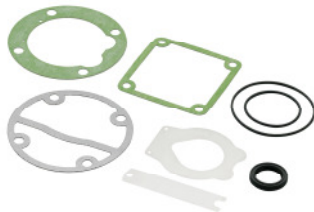

Dichtungssatz, Kompressor

Mercedes-Benz

Wabco

 OM 327 | 355 | 356 | 360 | 366

 061.650

Wabco | Ø 90 mm

 OM 401 | 402 | 403 | 407 | 421 | 422 | 423 | 427 | 440 | 441 | 442

 061.460

 127.550

 461.690

 532.160

Wabco | Ø 100 mm

 OM 401 | 402 | 403 | 407 | 421 | 422 | 423 | 427 | 440 | 441 | 442

 545.830

Das Original

VSI 02/12