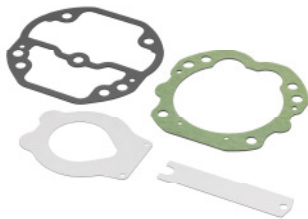

Dichtungssatz, Kompressor

Mercedes-Benz

Wabco

 OM 327 | 355 | 356 | 360 | 366

 061.650

Wabco | Ø 90 mm

 OM 401 | 402 | 403 | 407 | 421 | 422 | 423 | 427 | 440 | 441 | 442

 061.460

 127.550

 461.690

 532.160

Wabco | Ø 100 mm

 OM 401 | 402 | 403 | 407 | 421 | 422 | 423 | 427 | 440 | 441 | 442

 545.830

Das Original

VSI 02/12