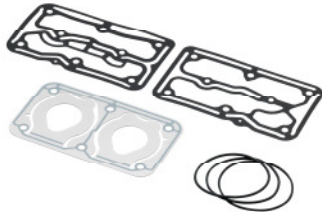

 127.550

 461.690

 532.160

Wabco | Ø 100 mm

 OM 401 | 402 | 403 | 407 | 421 | 422 | 423 | 427 | 440 | 441 | 442

 545.830

Das Original

VSI 02/12

Seite 2/2

Wabco

 OM 457

 655.270

Knorr

 OM 501 | 502

 713.540

Wabco