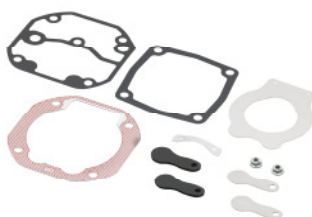

 127.550

 461.690

 532.160

Wabco | Ø 100 mm

 OM 401 | 402 | 403 | 407 | 421 | 422 | 423 | 427 | 440 | 441 | 442

 545.830

Das Original

VSI 02/12

Seite 2/2

Wabco

 OM 457

 655.270

Knorr

 OM 501 | 502

 713.540

Wabco