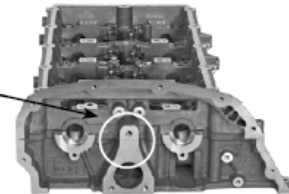

AMC**FORD**

908268

|  |  | Cm3 | O. E. |  |  |  |  |  |  |
|---|---|------------------|-------------------------------|---|---|---|---|---|---|
| Transit | H9FB H9FD JXFA PHFA ZSD424 | 2.4 TDCI 2402 | 1433148 1475887 1546410 | 2006 → | 16 | | | KIT | KIT |

**908268**

Guías + Asientos
Guides + Seats
Guides + Sièges
Führungen + Sitze

Sin M 8
Without M 8
Sans M 8
Ohne M 8

Sin Tubo de agua
Without Water pipe
Sans Tuyau d'eau
Ohne Wasserröhre

**908768**

Guías + Asientos + Válvulas + Muelles
Guides + Seats + Valves + Springs
Guides + Sièges + Soupapes + Ressorts
Führungen + Sitze + Ventile +
Ventilfedern