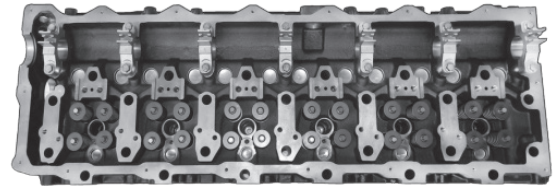

MAN

| | | | | | | | | |
|---|---|-----|----------------------------|---|--|---|--|--|
|  |  | Cm3 | O. E. |  |  |  |  KIT |  KIT |
| Trucks TGA | BAUREIHE D/E 20/26/28 D2066 LFG01 D2066 LOH D2066 LF D2066 LE 121/122 | | 51031006426 51031009426 | 05.2004 → | 24 | | | |

909410
 Guías + Asientos.
 Guides + Seats.
 Guides + Sièges.
 Führungen + Sitze.

909510
909410 +:
 Válvulas + Muelles.
 Valves + Springs.
 Soupapes + Ressorts.
 Ventile + Ventilfedern.

Observaciones:

Remarks: