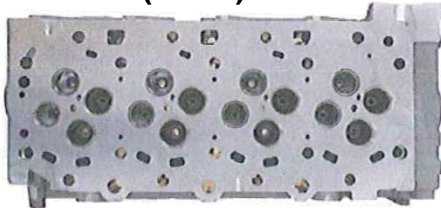

Neuaufnahmen ab Juni 2012

Zylinderköpfe für KIA und Hyundai

908751 (nackt)

908751 (mit Ventilen)

KIA Sorrento

D4CB

2.5 TCI

2003/2006

Hyundai Starex

O.E. 22100-4A020
22100-4A030
22100-4A040
22100-4A050
22100-4A060

908752 (nackt)

908752 (mit Ventilen)

KIA Sorrento

D4CB-VGT

2.5 TCI

2006/2009

Hyundai Starex

O.E. 22100-4A210
22100-4A250

908753 (nackt)

908753 (mit Ventilen)

KIA Sorrento

D4CB-VGT

2.5 TCI

2002/2006