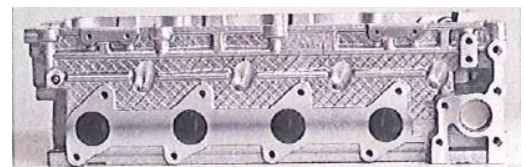

Neuaufnahmen ab Juni 2012

Zylinderköpfe für KIA und Hyundai

908751 (nackt)

908751 (mit Ventilen)

KIA Sorrento

D4CB

2.5 TCI

2003/2006

Hyundai Starex

O.E. 22100-4A020
22100-4A030
22100-4A040
22100-4A050
22100-4A060

908752 (nackt)

908752 (mit Ventilen)

KIA Sorrento

D4CB-VGT

2.5 TCI

2006/2009

Hyundai Starex

O.E. 22100-4A210
22100-4A250

908753 (nackt)

908753 (mit Ventilen)

KIA Sorrento

D4CB-VGT

2.5 TCI

2002/2006