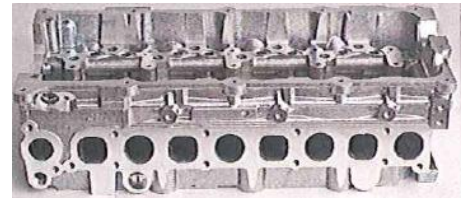

Neuaufnahmen ab Juni 2012

Zylinderköpfe für KIA und Hyundai

908751 (nackt)

908751 (mit Ventilen)

KIA Sorrento

D4CB

2.5 TCI

2003/2006

Hyundai Starex

O.E. 22100-4A020
22100-4A030
22100-4A040
22100-4A050
22100-4A060

908752 (nackt)

908752 (mit Ventilen)

KIA Sorrento

D4CB-VGT

2.5 TCI

2006/2009

Hyundai Starex

O.E. 22100-4A210
22100-4A250

908753 (nackt)

908753 (mit Ventilen)

KIA Sorrento

D4CB-VGT

2.5 TCI

2002/2006