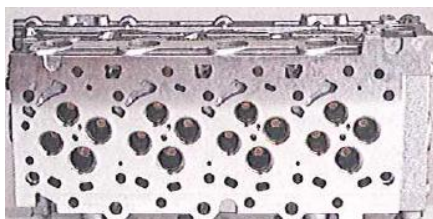

Neuaufnahmen ab Juni 2012

Zylinderköpfe für KIA und Hyundai

908751 (nackt)

908751 (mit Ventilen)

KIA Sorrento

D4CB

2.5 TCI

2003/2006

Hyundai Starex

O.E. 22100-4A020
22100-4A030
22100-4A040
22100-4A050
22100-4A060

908752 (nackt)

908752 (mit Ventilen)

KIA Sorrento

D4CB-VGT

2.5 TCI

2006/2009

Hyundai Starex

O.E. 22100-4A210
22100-4A250

908753 (nackt)

908753 (mit Ventilen)

KIA Sorrento

D4CB-VGT

2.5 TCI

2002/2006