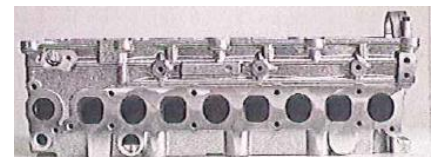

Neuaufnahmen ab Juni 2012

Zylinderköpfe für KIA und Hyundai

908751 (nackt)

908751 (mit Ventilen)

KIA Sorrento

D4CB

2.5 TCI

2003/2006

Hyundai Starex

O.E. 22100-4A020
22100-4A030
22100-4A040
22100-4A050
22100-4A060

908752 (nackt)

908752 (mit Ventilen)

KIA Sorrento

D4CB-VGT

2.5 TCI

2006/2009

Hyundai Starex

O.E. 22100-4A210
22100-4A250

908753 (nackt)

908753 (mit Ventilen)

KIA Sorrento

D4CB-VGT

2.5 TCI

2002/2006