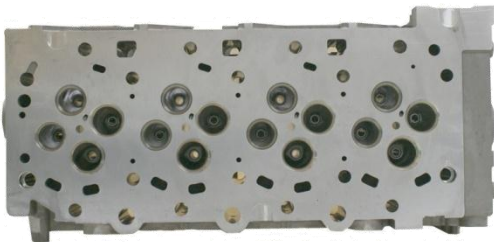

Neuaufnahmen ab April 2012

908751/908851

Hyundai Starex
KIA Sorento

Motor D4CB, 2.5 TCI, O.E 221004A060, (2003/2006)
Motor D4CB, 2.5 TCI, O.E 221004A060, (2003/2006)

908752/908852

Hyundai Starex
KIA Sorento

Motor D4CB-VGT, 2.5 TCI, O.E 221004A250, (2006/2009)
Motor D4CB-VGT, 2.5 TCI, O.E 221004A250, (2006/2009)

908753/908853

Hyundai Starex
KIA Sorento

908749/908849

Mazda BT-50

Ford Ranger

Ford Everest

Motor WE, 2.5 TDCI & 3.0 TDCI, O.E WE01-10-100K, (2006-)