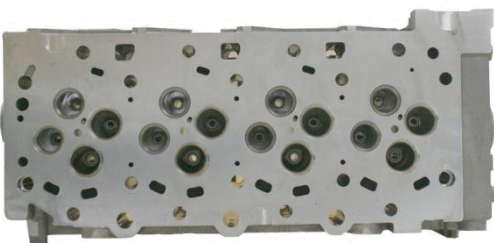

Neuaufnahmen ab April 2012

908751/908851

Hyundai Starex
KIA Sorento

Motor D4CB, 2.5 TCI, O.E 221004A060, (2003/2006)
Motor D4CB, 2.5 TCI, O.E 221004A060, (2003/2006)

908752/908852

Hyundai Starex
KIA Sorento

Motor D4CB-VGT, 2.5 TCI, O.E 221004A250, (2006/2009)
Motor D4CB-VGT, 2.5 TCI, O.E 221004A250, (2006/2009)

908753/908853

Hyundai Starex
KIA Sorento

908749/908849

Mazda BT-50

Ford Ranger

Ford Everest

Motor WE, 2.5 TDCI & 3.0 TDCI, O.E WE01-10-100K, (2006-)