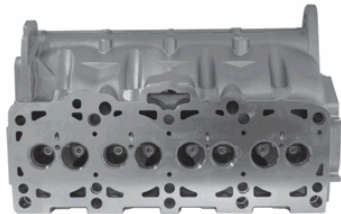

908909 & 908919 (Neue Modelle) Lieferbar ab Mitte July`09

AMC		VOLKSWAGEN									
		Cm3	O. E.								
Bora Golf Passat Sharan New beetle Polo	Touran Multivan T5 Transporter Caddy	1.9 TDI 1896 2.0 TDI	038103351 D 03G103351 C	8	79.5	2000 →		666361 O.E. 038109309 A 	666861 OE. 038109101R 666863 OE. 038109101AH 666864 OE. 038109101AF	KIT 258709 ITEM R.O. 10 038103384	

908 709

Guías + Asientos
Guides + Seats
Guides + Sièges
Führungen + Sitze

Motores: AJM / ANU / ARL / AVQ / ASZ / AWX / ATD / AXB / ATJ / AXC
AUY / AXR / AV F / AVB / BDJ / BPW / BDK / BGW / BHW
BKE / BLT / BJB / BKC / BRU / BRR / BRS / BLS / BRB
BMM / BSU

908 809

908709 +:
Válvulas + Muelles + Árbol de levas 666861
Valves + Springs + Camshaft
Soupapes + Ressorts + Arbre à cames
Ventile + Ventilfedern + Nockenwellen

Motores: AJM / ANU / ARL / AVQ / ASZ / AWX / ATD / AXB / ATJ / AXC
AUY / AXR / AV F / AVB / BDJ / BGW / BHW / BLT / BJB
BKC / BRU / BRR / BRS / BSU

908 909

908709 +:
Válvulas + Muelles + Árbol de levas 666863
Valves + Springs + Camshaft
Soupapes + Ressorts + Arbre à cames
Ventile + Ventilfedern + Nockenwellen

666863 **Motor:** BLS - BMM
BPW F 8E-6-157 479 >>
BPW F 8E-6-155 523 >>