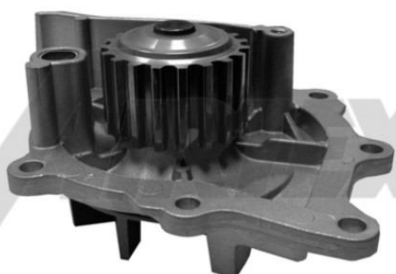

NEW 1891

New Airtex water pump

CV KW C.C

Brand	Model	Engine	CV	KW	C.C	Part Number	Year Range
CITROËN	C-CROSSER	2.2 HDi	156	115	2179	DW12BETD4	07 ->
	C5	2.2 HDi /Break	170	125	2179		06 - 08
	C5	2.2 HDi /Tourer	170	125	2179	DW12BTED4 (4HT)	08 ->
	C6	2.2 HDi	170	125	2179	DW12BTED4 (4HT)	06 ->
	C8	2.2 HDi	170	125	2179	4HT (DW12BTED4)	06 ->
FIAT	ULYSSE'02	2.2 D Multijet	170	125	2179	4HT	08 ->
FORD	GALAXY II	2.2 TDCi	175	129	2179	Q4BA	08 ->
	MONDEO'07 (IV)	2.2 TDCi /Sportbreak	175	129	2179	Q4BA	08 ->
	S-MAX	2.2 TDCi	175	129	2179	Q4BA	08 ->
LAND ROVER	FREELANDER 2	2.2 TD4	152	112	2179		07 ->
		2.2 TD4 4X4	156	115	2179		06 ->
		2.2 TD4	160	118	2179		06 ->
PEUGEOT	407	2.2 HDi /SW	163	120	2179		08 ->
		2.2 HDi /SW	170	125	2179	4HT (DW12BTED4)	06 ->
		2.2 HDi	170	125	2179	4HT (DW12BTED4)	06 ->
	807	2.2 HDi	170	125	2179	4HT (DW12BTED4)	06 ->

REF. ORIGEN / OE Number

CITROËN / PEUGEOT	1201-H7
	1201-J6
FIAT	9684319880
FORD	1559259
LAND ROVER	LR011694

AIRTEX®