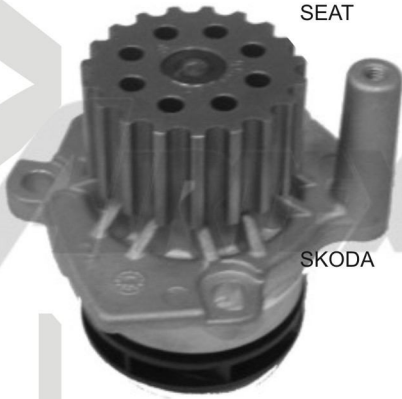

# NEW 1908

New Airtex water pump

CV KW C.C

AUDI	A1	1.6 TDi	105	077	1598	CAYC	10 ->
	A3'08	1.6 TDi /Sportback	090	066	1598	CAYB	09 ->
		1.6 TDi /Sportback-Cabrio	105	077	1598	CAYC	09 ->
SEAT	ALTEA	1.6 TDi	090	066	1598	CAYB	10 ->
		1.6 TDi	105	077	1598	CAYC	09 ->
	ALTEA XL	1.6 TDi	090	066	1598	CAYB	10 ->
		1.6 TDi	105	077	1598	CAYC	09 ->
	IBIZA'08 (V)	1.6 TDi /ST-Sportcoupe	090	066	1598	CAYB	09 ->
		1.6 TDi /ST-Sportcoupe	105	077	1598	CAYC,CLNA	09 ->
SKODA	LEON'05 (II)	1.6 TDi	090	066	1598	CAYB	10 ->
		1.6 TDi	105	077	1598	CAYC	10 ->
	FABIA'07 (II)	1.6 TDi /Combi	075	055	1598	CAYA	10 ->
		1.6 TDi /Combi	090	066	1598	CAYB	10 ->
		1.6 TDi /Combi	105	077	1598	CAYC	10 ->
	OCTAVIA'04 (II)	1.6 TDi /Combi-4x4	105	077	1598	CAYC	09 ->
VOLKSWAGEN	ROOMSTER	1.6 TDi	090	066	1598	CAYB	10 ->
		1.6 TDi	105	077	1598	CAYC	10 ->
	GOLF'08 (VI)	1.6 TDi /Variant	090	066	1598	CAYB	09 ->
		1.6 TDi /Variant	105	077	1598	CAYC	09 ->
	GOLF PLUS	1.6 TDi	090	066	1598	CAYB	09 ->
		1.6 TDi	105	077	1598	CAYC	09 ->
		2.0 TDi	110	081	1968	CLCA	09 ->
	JETTA III	1.6 TDi	105	077	1598	CAYC	09 ->
	PASSAT'05	1.6 TDi /Variant	105	077	1598	CAYC	09 ->
	POLO'09 (V)	1.6 TDi	075	055	1598	CAYA	09 ->
		1.6 TDi	090	066	1598	CAYB	09 ->
		1.6 TDi	105	077	1598	CAYC	09 ->
TOURAN		1.6 TDi	090	066	1598	CAYB	10 ->
		1.6 TDi	105	077	1598	CAYC	10 ->
		1.6 TDi	075	055	1598	CAYE	10 ->
VOLKSWAGEN VANCADDY III		1.6 TDi	102	075	1598	CAYD	10 ->

REF. ORIGEN / OE Number

Audi / Seat / Skoda / VW 03L.121.011, 03L.121.011H, 03L.121.011HX, 03L.121.011V

Audi

Skoda

Seat

VW

AIRTEX®