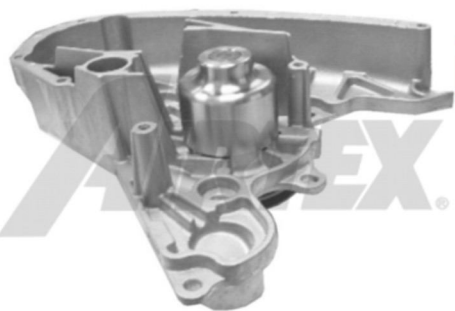

NEW 1827

New Airtex water pump

CV

KW

C.C

VEHICLE	MODEL	ENGINE	CV	KW	C.C	REF. ORIGIN / OE Number	PERIOD
FIAT VAN	DUCATO'02 (II)	2.3 JTD 16v.	110	081	2286	F1AE0481C	02 - 06
	DUCATO'06 (III)	2.3 Multijet 120	120	088	2287	F1AE0481D	06 ->
		2.3 Multijet 127	127	093	2287	F1AE0481N	06 ->
IVECO	DAILY II	2.3 TD 16v.	095	070	2287	F1AE0481A	02 - 06
		2.3 TD 16v.	116	085	2287	F1AE0481B	02 - 06
		2.3 TD 16v.	136	100	2287	F1AE0481M	05 - 06
	DAILY III	2.3 TD 16v.	095	070	2287	F1AE0481FA	06 ->
		2.3 TD 16v.	116	085	2287	F1AE0481GA	06 ->
		2.3 TD 16v.	136	100	2287	F1AE0481HA	06 ->