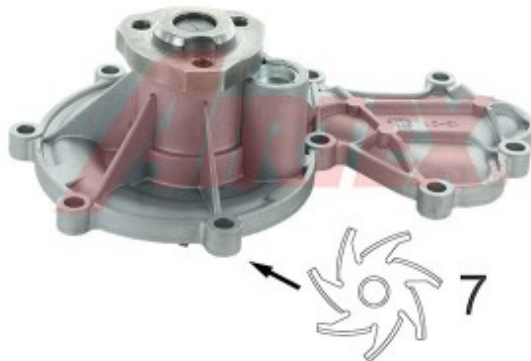

# NEW AIRTEX 1983

New Water Pump | Nueva Bomba de Agua | Nouvelle Pompe à Eau | Neue Wasserpumpen

**Foto 360° | 360° Picture**

**160 x 195 x 156 mm**

**0,877 kg.**

**8435417105185**

**AUDI / VOLKSWAGEN** 059.121.005T  
 059.121.005TV  
 059.121.005TX  
 059.121.008A  
 059.121.008J  
 059.121.008JX