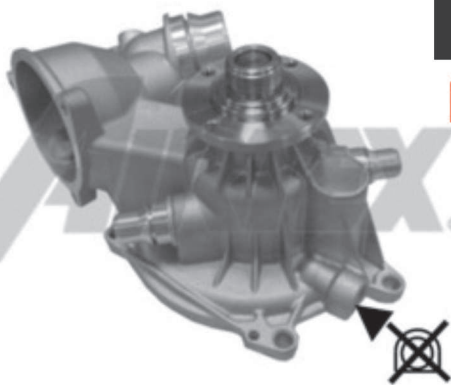

## Nueva bomba de agua Airtex

CV KW

C.C.

			CV KW	C.C.		
BMW	SERIE 5 (E60-61)	545i	333 245	4398	N62 B44	03 - 10
	SERIE 6 (E63)	645Ci	333 245	4398	N62B44	04 ->
	SERIE 7 (E65-E66)	735i-Li	272 200	3600	N62B36	01 - 08
		745i-Li	333 245	4398	N62B44	01 - 08
		760i-Li	445 327	5972	N73B60	03 - 08
	X5 (E53)	4.4i	320 235	4398	N62B44A	03 - 07
		4.8is	360 265	4799	N62B48A	04 - 07